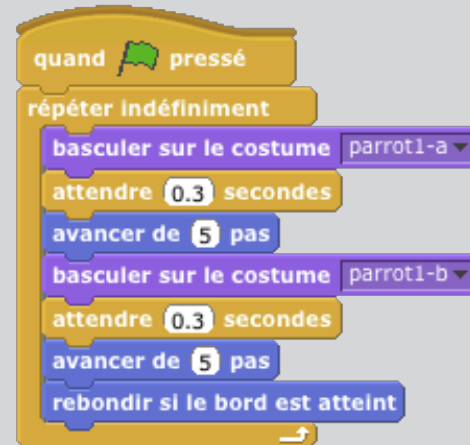

Deplacer et animer

Un personnage s'anime en se déplaçant

<http://scratch.mit.edu>

10

SCRATCH

Deplacer et animer

TU ES PRÊT(E)

Importe une paire de costume pour créer l'animation

ESSAIE CE SCRIPT

ASTUCES

Rotation à 360°

Effet miroir

Est-ce que ton lutin a la tête à l'envers ? Tu peux changer le mode de rotation

Fais une carte

1. Plie la carte en deux

2. Mets de la colle au dos