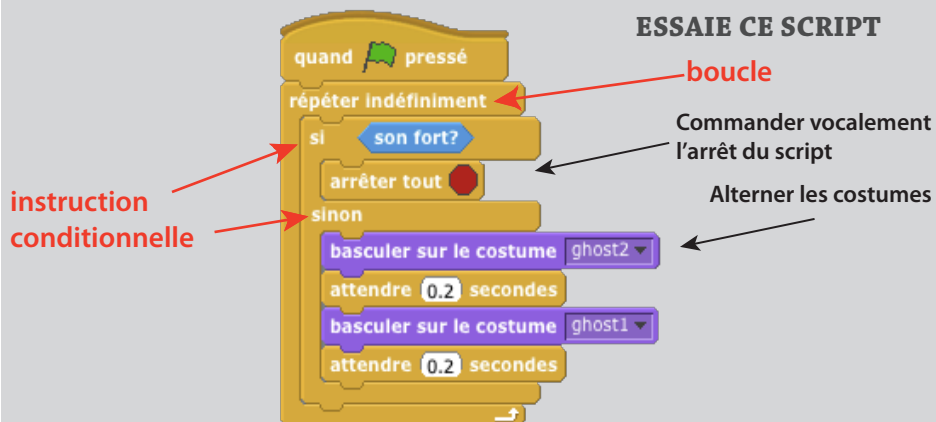

Anime le

Crée une simple animation

<http://scratch.mit.edu>

9

SCRATCH

Anime le

TU ES PRÊT(E)

Copie le costume

Edite un nouveau costume
(dans l'éditeur graphique)
pour changer son apparence

ESSAIE CE SCRIPT

FAIS LE!

Clique le drapeau vert pour commencer

Fais une carte

1. Plie la carte en deux

2. Mets de la colle au dos

3. Découpe suivant les pointillés